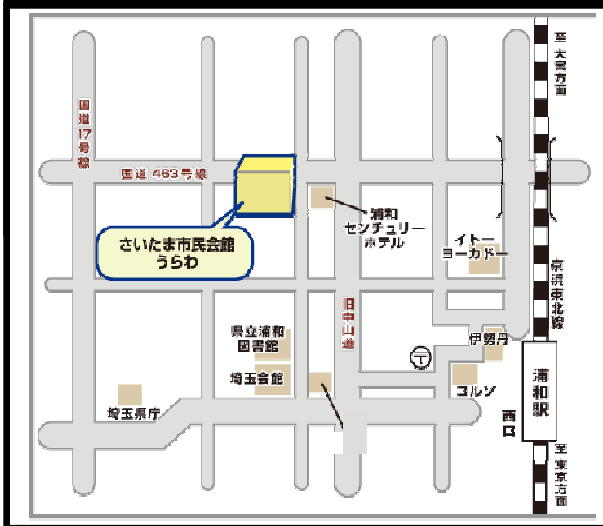

東日本大震災を教訓に 防災まちづくりを考えよう

あなたのまちは万全ですか？ いつ起こるかわからない災害の備え

日時：2011年 **9月3日** (土)

10:00~12:00

会場：市民会館うらわ 503号室

講師：吉川忠寛さん(防災都市計画研究所長)

参加費：500円(会員は無料)

3月11日午後2時46分。あなたはどこで何をしていましたか？埼玉県も大きな揺れに見舞われ、家屋等震災被害にあわれた方、帰宅困難で職場や駅、公共施設で一夜を過ごされた方、数十キロを徒歩で帰宅された方等々、さまざまな不安や困難に直面されたことでしょう。

東日本大震災は、マグニチュード9という巨大地震と巨大津波、さらに福島第1原発でメルトダウンが起き、甚大な被害をもたらしました。5ヶ月たった今も、復旧・復興にはなお険しい道のりが横たわっています。

今後30年以内の発生率 70%といわれる首都直下型地震。「災害は忘れる前にやってくる」こととなります。あなたのまちの防災・復興対策は万全でしょうか。今回のセミナーは、いつ起きてもおかしくない災害に備えて、東日本大震災を教訓に、防災まちづくりを考えます。

講師の吉川忠寛さんは、各地の地域防災計画づくりに携わる防災専門家です。

どうぞご参加ください。

講師プロフィール：よしかわただひろ

防災都市計画研究所長、立命館大学大学院社会学研究科応用社会学専攻博士後期課程修了。博士(社会学)。災害社会学・都市防災論専攻。武蔵大学・東洋大学・東京国際大学・消防大学校等の兼任講師、早稲田大学地域社会と危機管理研究所客員研究員。

会場案内 / 浦和駅西口 徒歩7分

〈主催〉公益財団法人埼玉県地方自治研究センター 〈後援〉(財) 県労評会館

「東日本大震災を教訓に防災まちづくりを考えよう」参加申し込み

FAX 048-836-1113

なまえ	住所 or 所属	連絡先